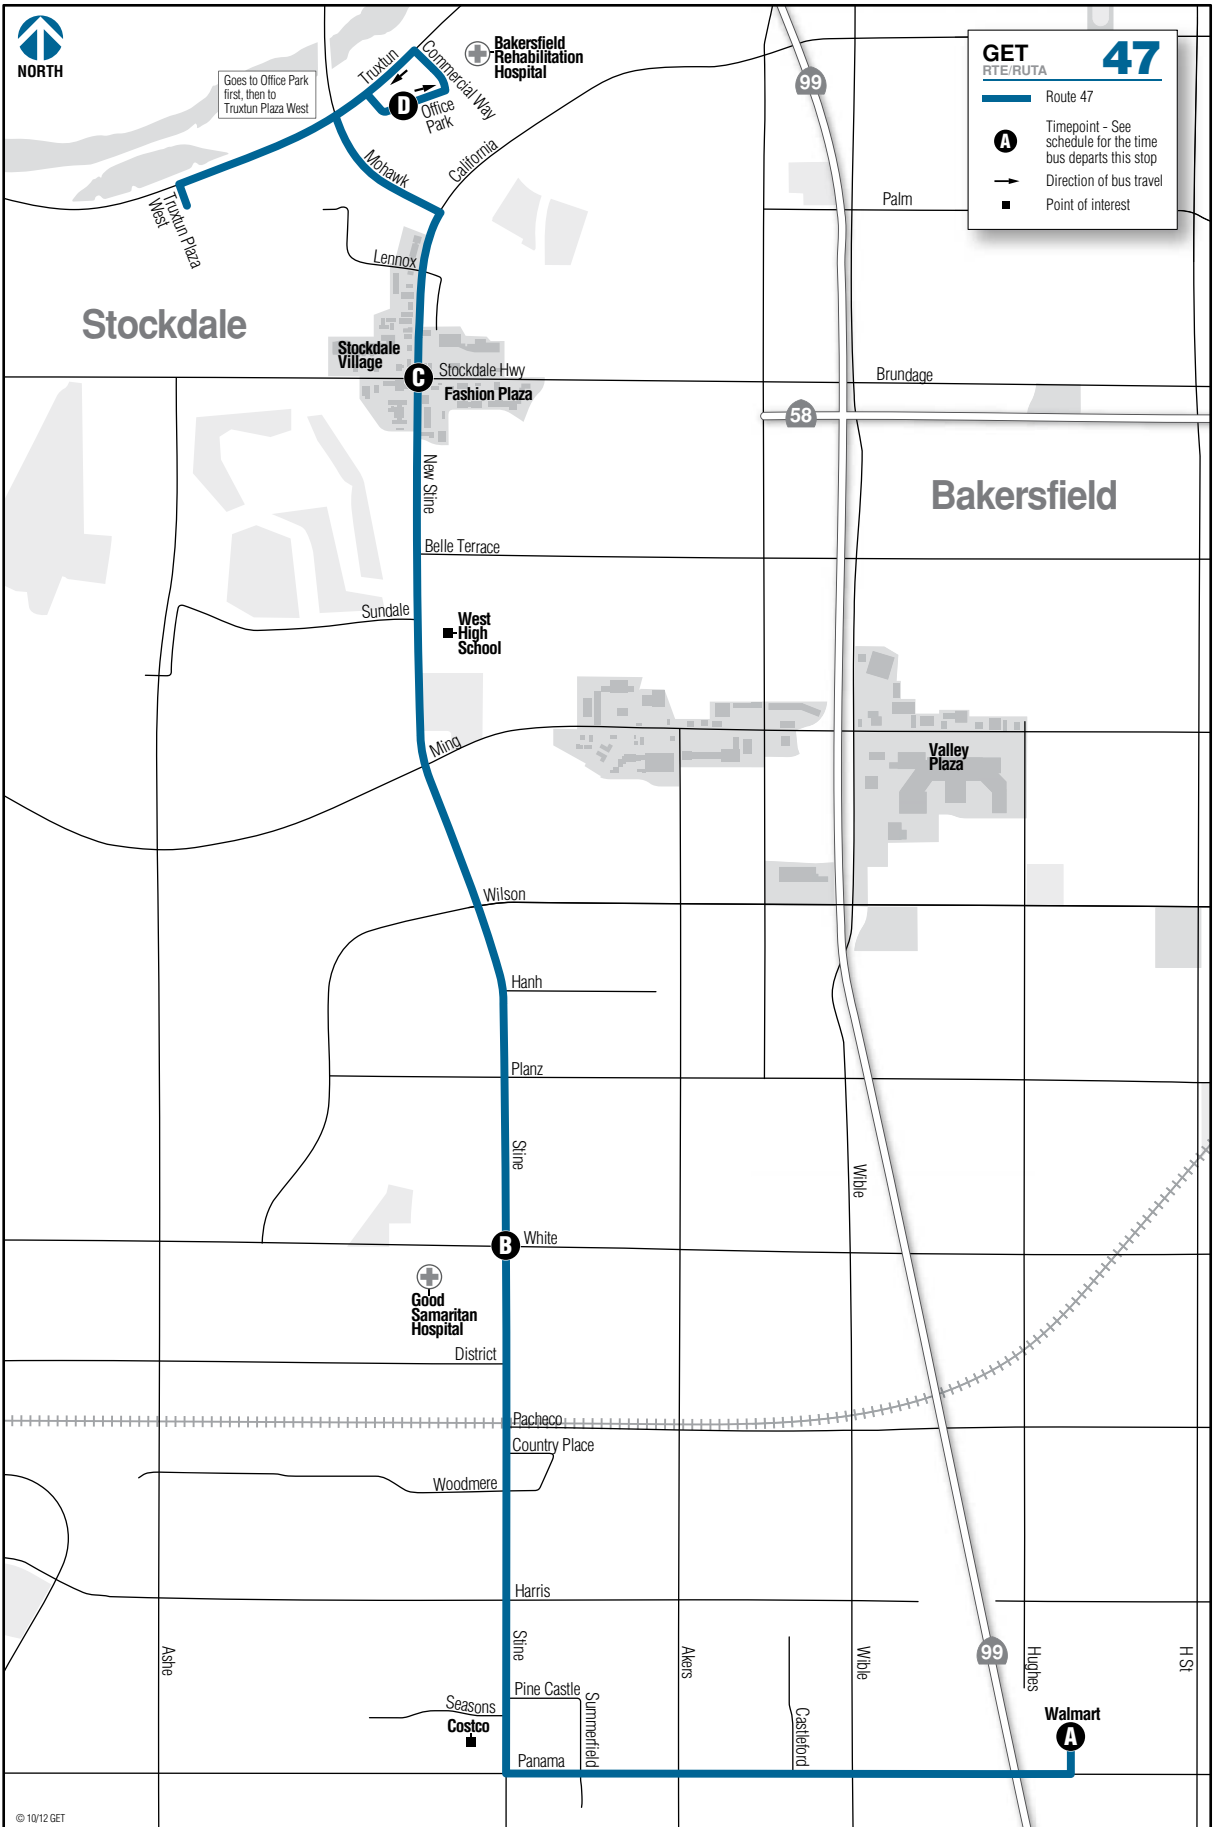

# GET 47

RTE/RUTA

- Route 47
- Timepoint - See schedule for the time bus departs this stop
- Direction of bus travel
- Point of interest

(Continued)

Northbound Monday – Friday				Southbound Monday – Friday			
A	B	C	D	D	C	B	A
WAL-MART PANAMA LN	STINE/WHITE LN	CALIFORNIA/STOCKDALE	OFFICE PARK DR ACROSS FROM SOC SECURITY	OFFICE PARK DR ACROSS FROM SOC SECURITY	NEW STINE/STOCKDALE	STINE/WHITE LN	WAL-MART PANAMA LN
6:14	6:31	6:44	7:00	6:00	6:14	6:24	6:44
6:44	7:01	7:14	7:30	6:30	6:44	6:54	7:14
7:14	7:31	7:44	8:00	7:00	7:14	7:24	7:44
7:44	8:01	8:14	8:30	7:30	7:44	7:54	8:14
8:14	8:31	8:44	9:00	8:00	8:14	8:24	8:44
8:44	9:01	9:14	9:30	8:30	8:44	8:54	9:14
9:14	9:31	9:44	10:00	9:00	9:14	9:24	9:44
9:44	10:01	10:14	10:30	9:30	9:44	9:54	10:14
10:14	10:31	10:44	11:00	10:00	10:14	10:24	10:44
10:44	11:01	11:14	11:30	10:30	10:44	10:54	11:14
11:14	11:31	11:44	<b>12:00</b>	11:00	11:14	11:24	11:44
11:44	<b>12:01</b>	<b>12:14</b>	<b>12:30</b>	11:30	11:44	11:54	<b>12:14</b>
<b>12:14</b>	<b>12:31</b>	<b>12:44</b>	<b>1:00</b>	<b>12:00</b>	<b>12:14</b>	<b>12:24</b>	<b>12:44</b>
<b>12:44</b>	<b>1:01</b>	<b>1:14</b>	<b>1:30</b>	<b>12:30</b>	<b>12:44</b>	<b>12:54</b>	<b>1:14</b>
<b>1:14</b>	<b>1:31</b>	<b>1:44</b>	<b>2:00</b>	<b>1:00</b>	<b>1:14</b>	<b>1:24</b>	<b>1:44</b>
<b>1:44</b>	<b>2:01</b>	<b>2:14</b>	<b>2:30</b>	<b>1:30</b>	<b>1:44</b>	<b>1:54</b>	<b>2:14</b>
<b>2:14</b>	<b>2:31</b>	<b>2:44</b>	<b>3:00</b>	<b>2:00</b>	<b>2:14</b>	<b>2:24</b>	<b>2:44</b>
<b>2:44</b>	<b>3:01</b>	<b>3:14</b>	<b>3:30</b>	<b>2:30</b>	<b>2:44</b>	<b>2:54</b>	<b>3:14</b>
<b>3:14</b>	<b>3:31</b>	<b>3:44</b>	<b>4:00</b>	<b>3:00</b>	<b>3:14</b>	<b>3:24</b>	<b>3:44</b>
<b>3:44</b>	<b>4:01</b>	<b>4:14</b>	<b>4:30</b>	<b>3:30</b>	<b>3:44</b>	<b>3:54</b>	<b>4:14</b>
<b>4:14</b>	<b>4:31</b>	<b>4:44</b>	<b>5:00</b>	<b>4:00</b>	<b>4:14</b>	<b>4:24</b>	<b>4:44</b>
<b>4:44</b>	<b>5:01</b>	<b>5:14</b>	<b>5:30</b>	<b>4:30</b>	<b>4:44</b>	<b>4:54</b>	<b>5:14</b>
<b>5:14</b>	<b>5:31</b>	<b>5:44</b>	<b>6:00</b>	<b>5:00</b>	<b>5:14</b>	<b>5:24</b>	<b>5:44</b>
<b>5:44</b>	<b>6:01</b>	<b>6:14</b>	<b>6:30</b>	<b>5:30</b>	<b>5:44</b>	<b>5:54</b>	<b>6:14</b>
<b>6:14</b>	<b>6:31</b>	<b>6:44</b>	<b>7:00</b>	<b>6:00</b>	<b>6:14</b>	<b>6:24</b>	<b>6:44</b>
				<b>6:30</b>	<b>6:44</b>	<b>6:54</b>	<b>7:14</b>
Northbound Saturdays & Sundays				Southbound Saturdays & Sundays			
7:44	8:01	8:14	8:30	7:00	7:14	7:24	7:44
9:14	9:31	9:44	10:00	8:30	8:44	8:54	9:14
10:44	11:01	11:14	11:30	10:00	10:14	10:24	10:44
<b>12:14</b>	<b>12:31</b>	<b>12:44</b>	<b>1:00</b>	11:30	11:44	11:54	<b>12:14</b>
<b>1:44</b>	<b>2:01</b>	<b>2:14</b>	<b>2:30</b>	<b>1:00</b>	<b>1:14</b>	<b>1:24</b>	<b>1:44</b>
<b>3:14</b>	<b>3:31</b>	<b>3:44</b>	<b>4:00</b>	<b>2:30</b>	<b>2:44</b>	<b>2:54</b>	<b>3:14</b>
<b>4:44</b>	<b>5:01</b>	<b>5:14</b>	<b>5:30</b>	<b>4:00</b>	<b>4:14</b>	<b>4:24</b>	<b>4:44</b>
<b>6:14</b>	<b>6:31</b>	<b>6:44</b>	<b>7:00</b>	<b>5:30</b>	<b>5:44</b>	<b>5:54</b>	<b>6:14</b>